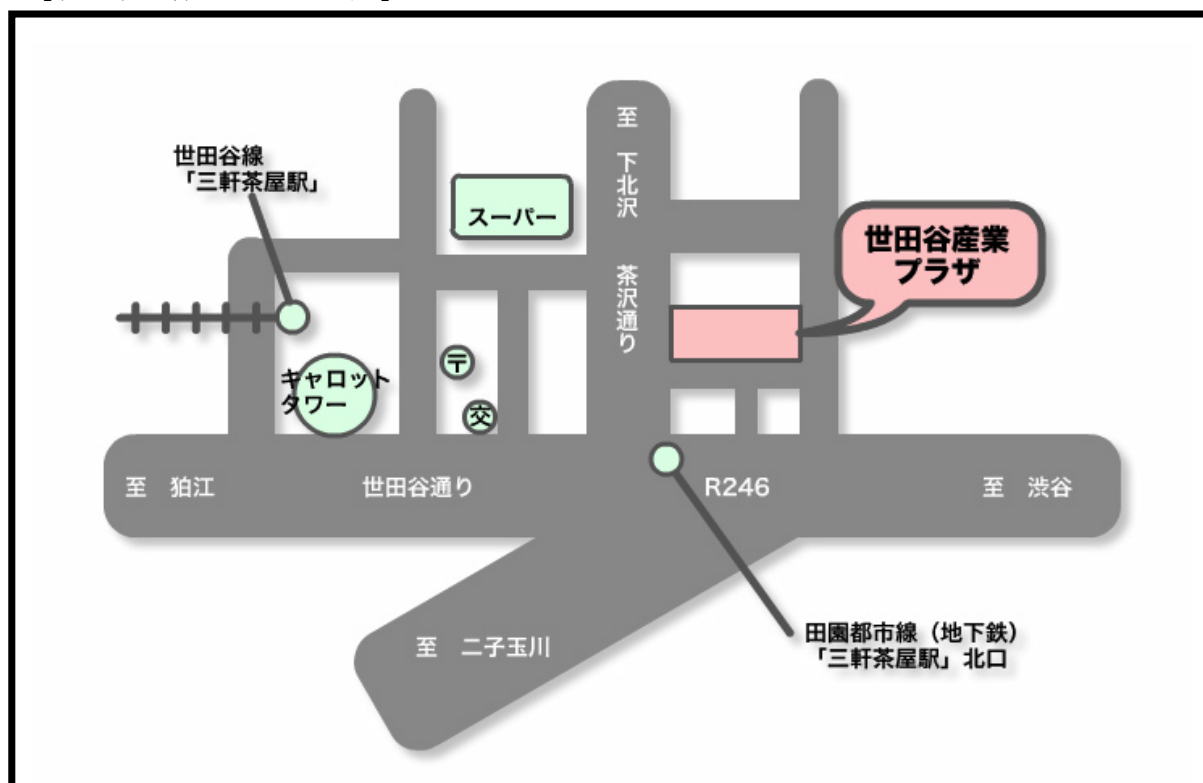

### 記

日 時： 平成 23 年 11 月 13 日（日） 14:00～15:00（定員 60 名）

定員を超えた場合は(2 回目 15:15～16:15 を開催いたします)

対 象： 「(仮称) もみの木保育園 太子堂」への入園を検討している方

内 容： 園の概要、理念、保育目標、保育の内容 等

会 場： 世田谷産業プラザ（大会議室） ☆地図は別紙

〒154-0004 世田谷区太子堂 2-16-7

申 込： 開園準備室に電話でお申し込みください。

※ 会場の都合により定員を設けております。出席ご希望の方は電話にて予約をお願いいたします。申し込み状況により、2 回目 15:15～のご案内になる場合もありますのでご了承ください。

※ この説明会は、世田谷区で行う入園選考に影響を与えるものではありませんので、ご了承の上、ご出席いただきますようお願いいたします。

もみの木保育園 太子堂 開園準備室

〒206-0824 東京都稲城市若葉台 1 丁目 5 4

もみの木若葉台保育園 内

TEL:042-350-6300

【世田谷産業プラザ 地図】

☆ 世田谷線・東急田園都市線三軒茶屋駅徒歩2分